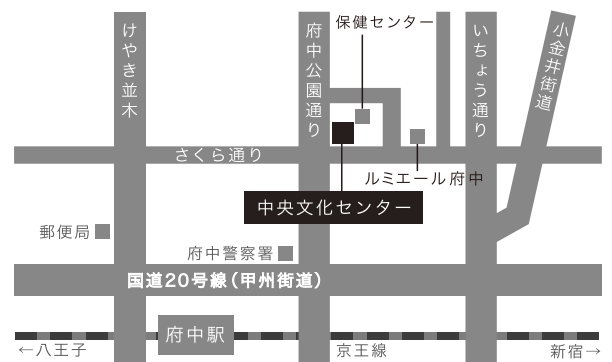

歌劇『コジ・ファン・トゥッテ』

【中央文化センター】府中町2-25 Tel 042-364-3611
京王線・府中駅より徒歩5分